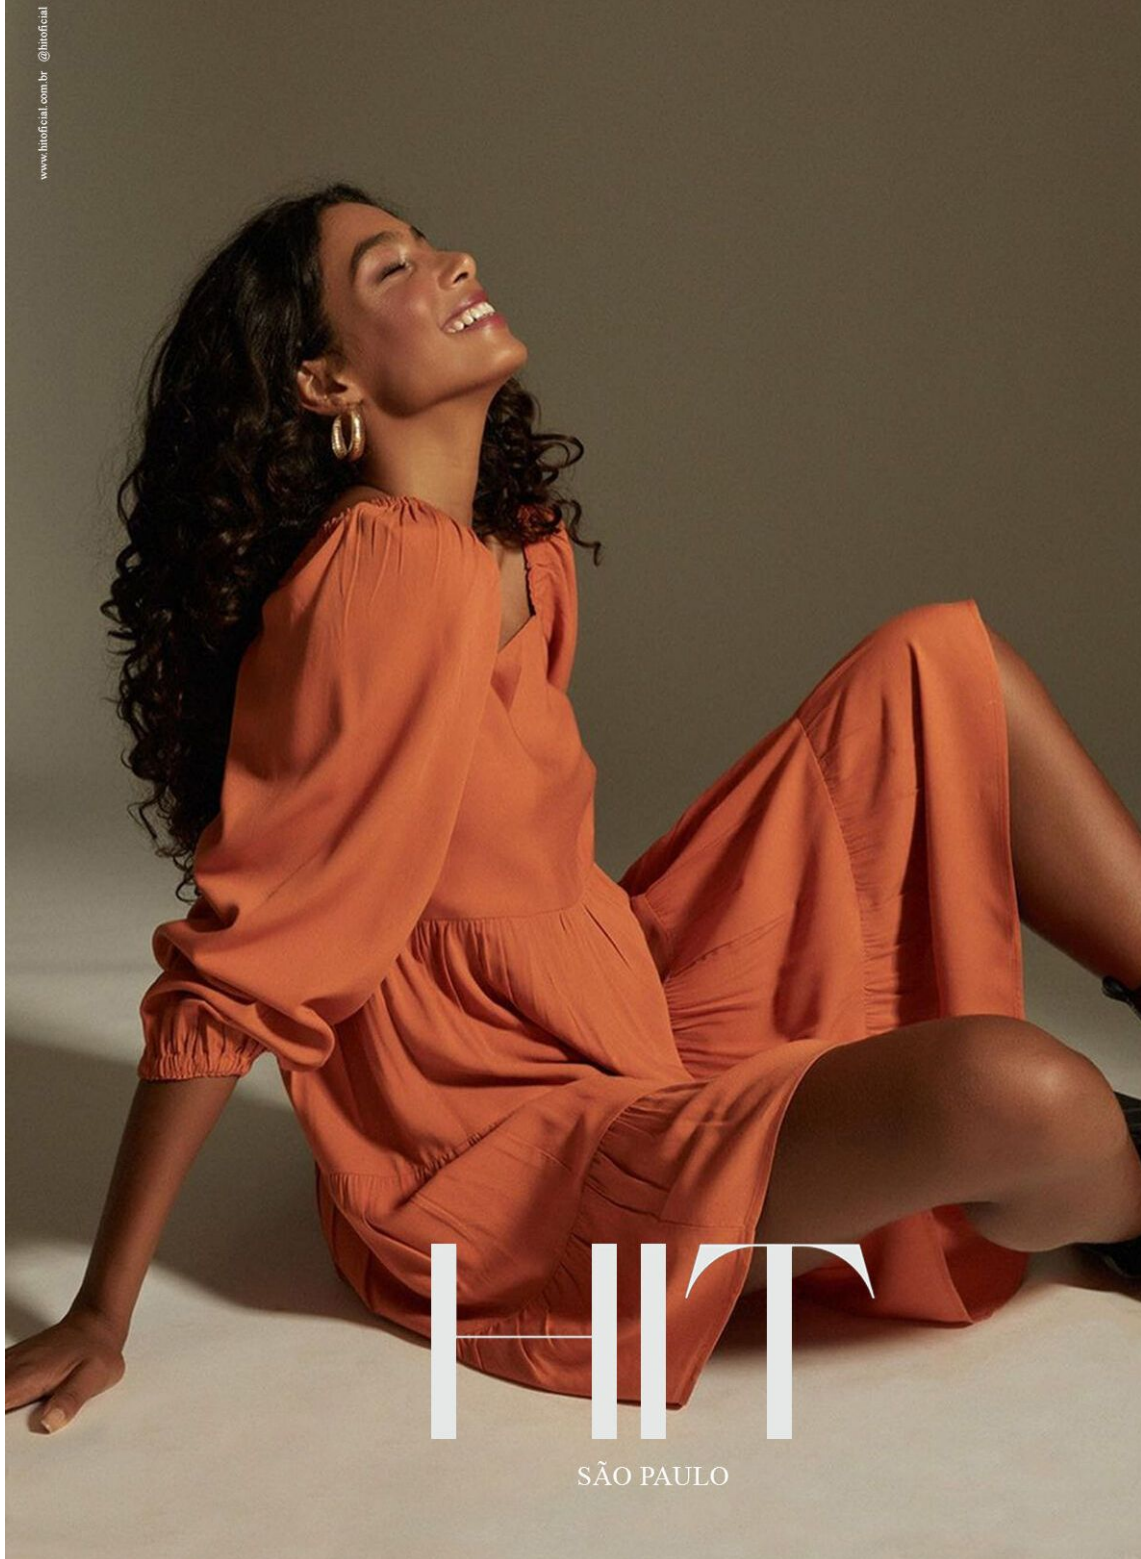

KARINA PADIAL

height 175 cm · bust 83 cm · cup C · waist 60 cm · hips 90 cm · dress 36
shoes size 39 · hair brown · eyes brown

KARINA PADIAL

height 175 cm · bust 83 cm · cup C · waist 60 cm · hips 90 cm · dress 36
shoes size 39 · hair brown · eyes brown